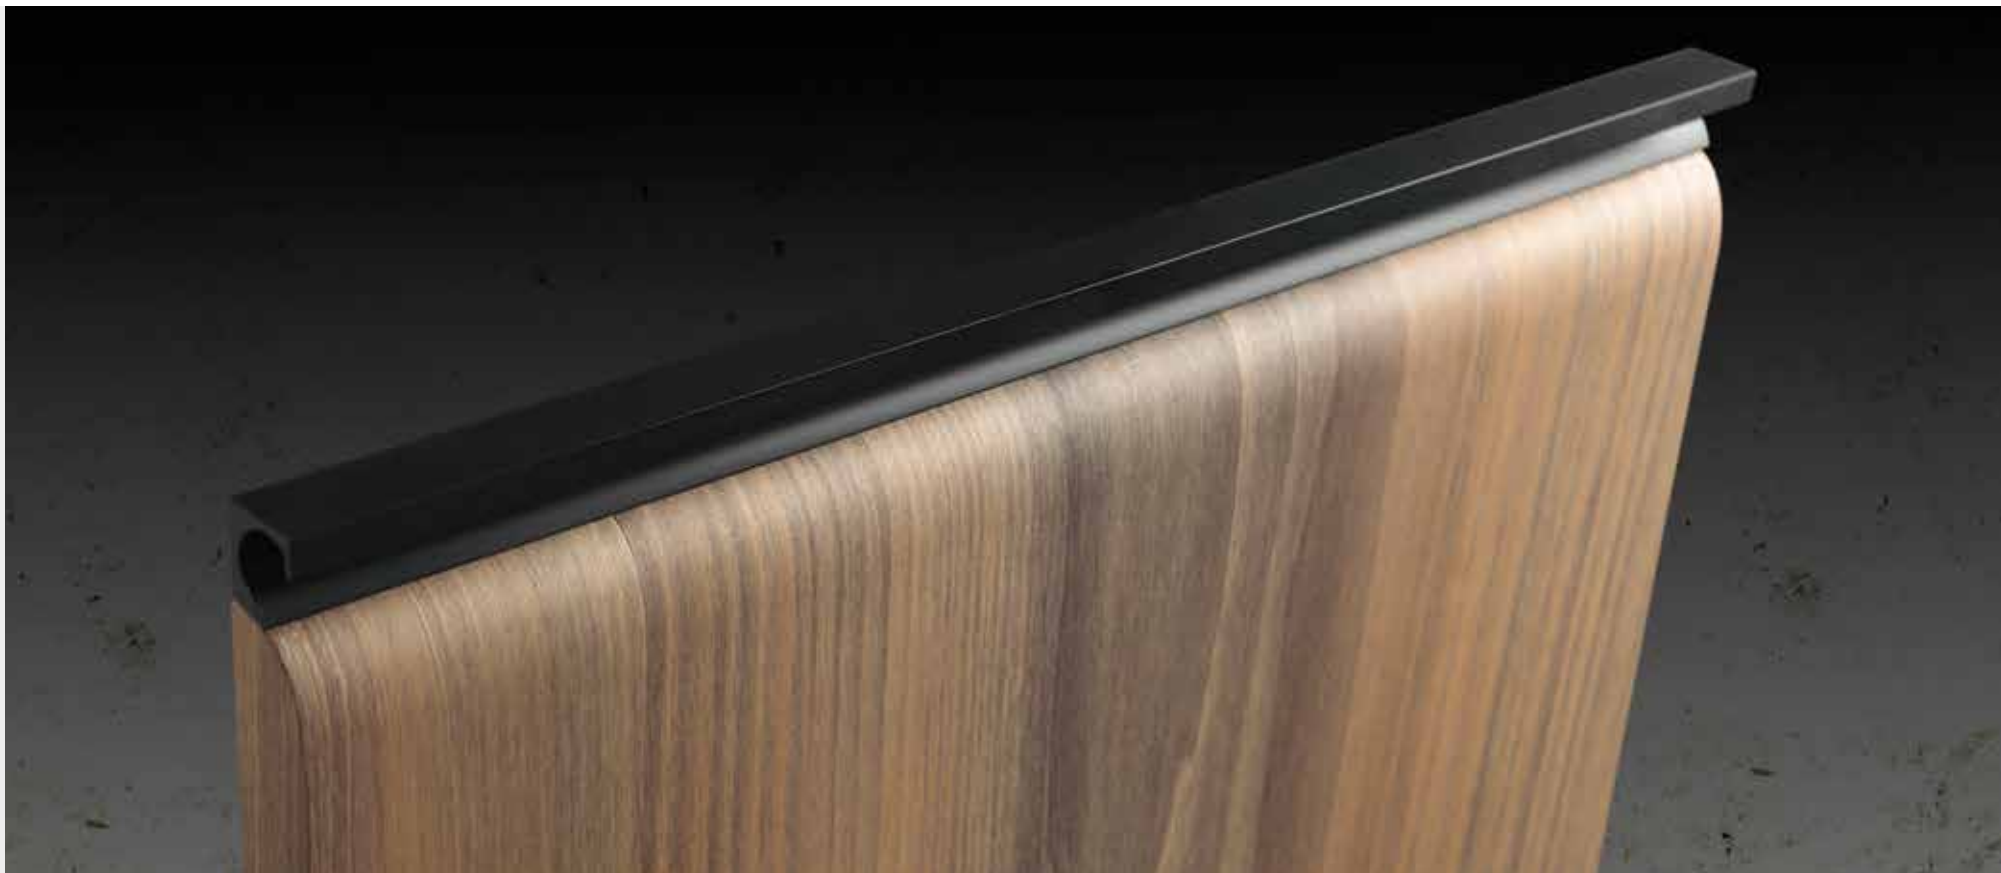

ESTAMBUL | FRESNO OLIVATO 404