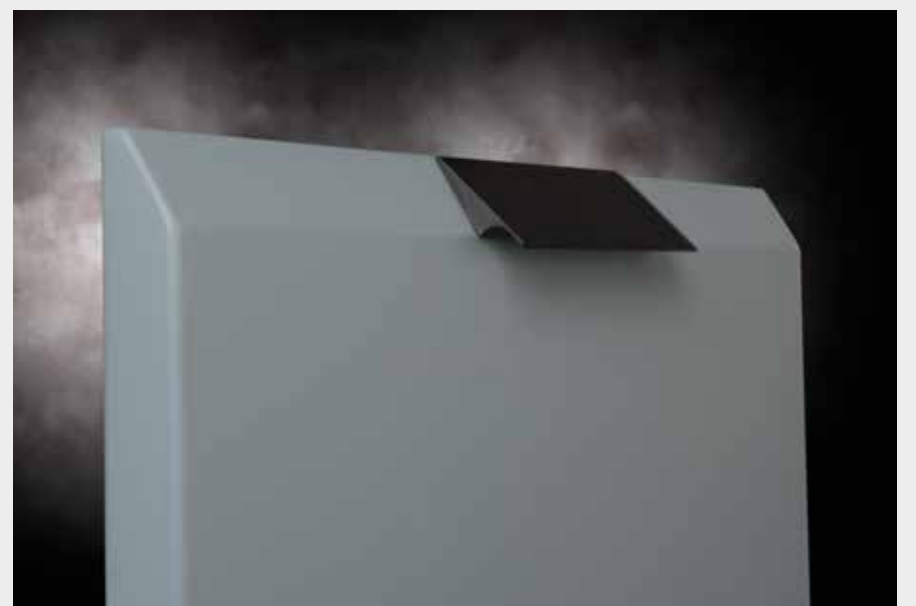

AMUR | RAL 7000 SEDA