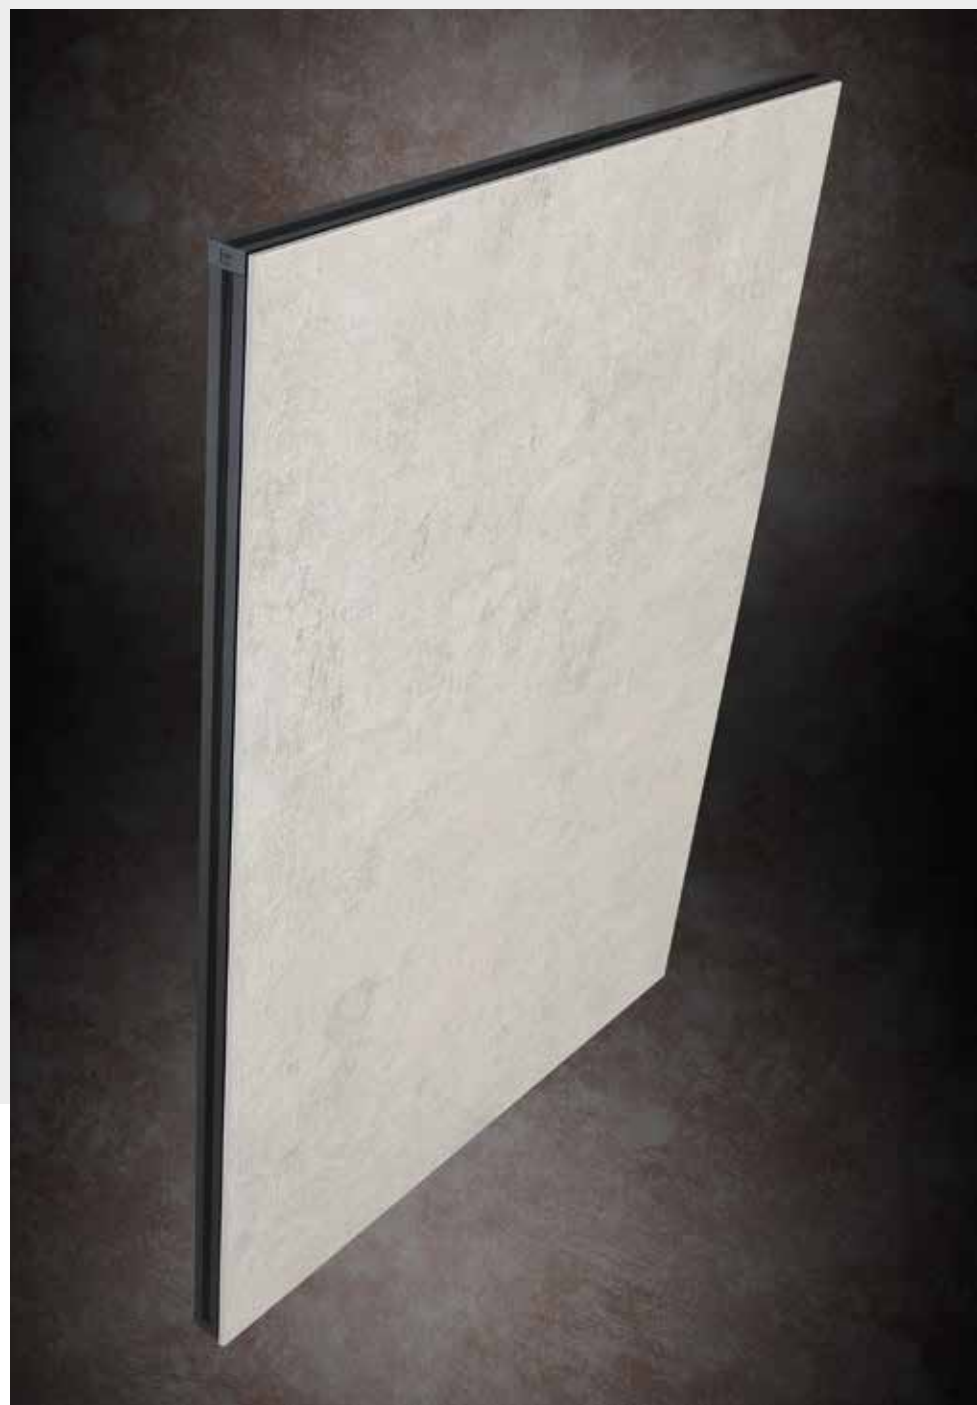

CONTRACARA
CERRADA EN ALUMINIO