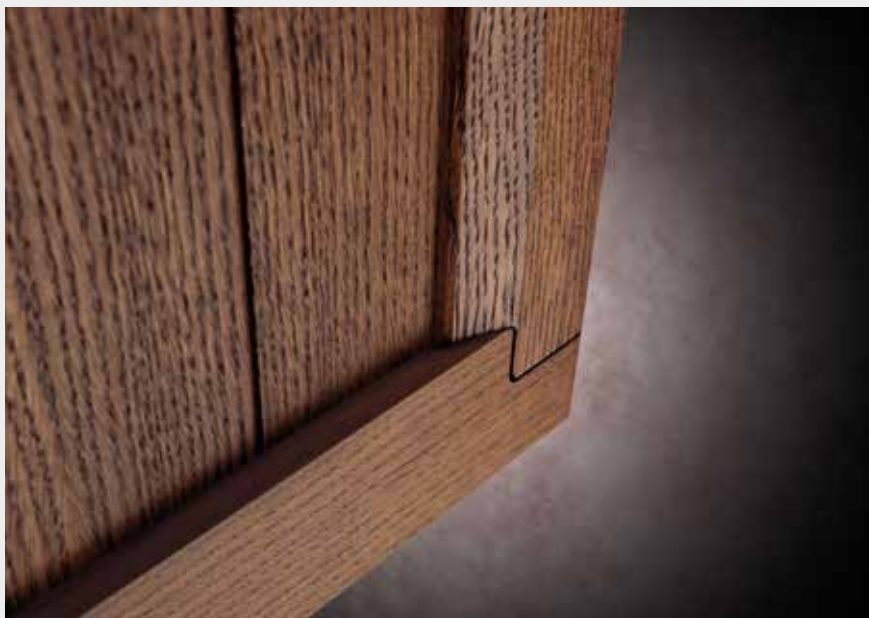

PEKÍN | ROBLE 270